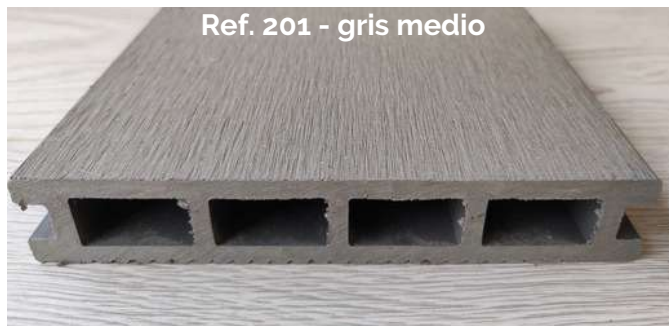

Tarima Composite

TARIMA HUECA

2200 x 140 mm

24 mm

Grapa vista

Alta densidad
1300 kg / m³

Resistente
a la luz

Antideslizante
C3

Antihongos

Resistente
intemperie

Todos los modelos presentan una cara lisa, tipo madera cepillada y una cara de diseño rayado. Ambos lados **cumplen con la máxima resistencia al deslizamiento** de acuerdo con la normativa CTE: antideslizamiento **Clase 3**. Por eso está indicado para zonas exteriores, incluyendo piscinas.

Antihongos

Resistente
intemperie

Ref. 207 - teca

Ref. 207 - antique

Ref. 208 arena - chocolate

Ref. 209 antracita - marrón

Las referencias 207, 208 y 209 son DUO COLOR: Presentan un color por cada lado.

Ambas caras son **veteadas** y **cumplen con la máxima resistencia al deslizamiento** de acuerdo con la normativa CTE: antideslizamiento **Clase 3**. Por eso está indicado para zonas exteriores, incluyendo piscinas.

GARAPA WOODGRAIN

ASH WOODGRAIN

- ✓ **Tecnología DUO COLOR:** Para mejorar el aspecto natural de cada lama, Timberstep SOLID se fabrica con una capa extra de color en 2 tonos logrando un color más realista.
- ✓ **Veteado antideslizante** que ofrece una de las mejores resistencias al deslizamiento del mercado.