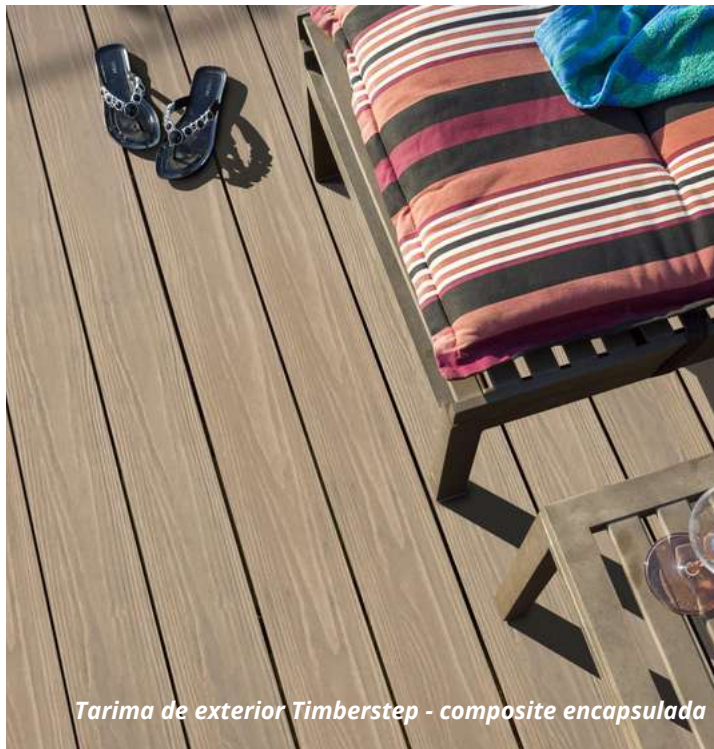

Tarima Composite