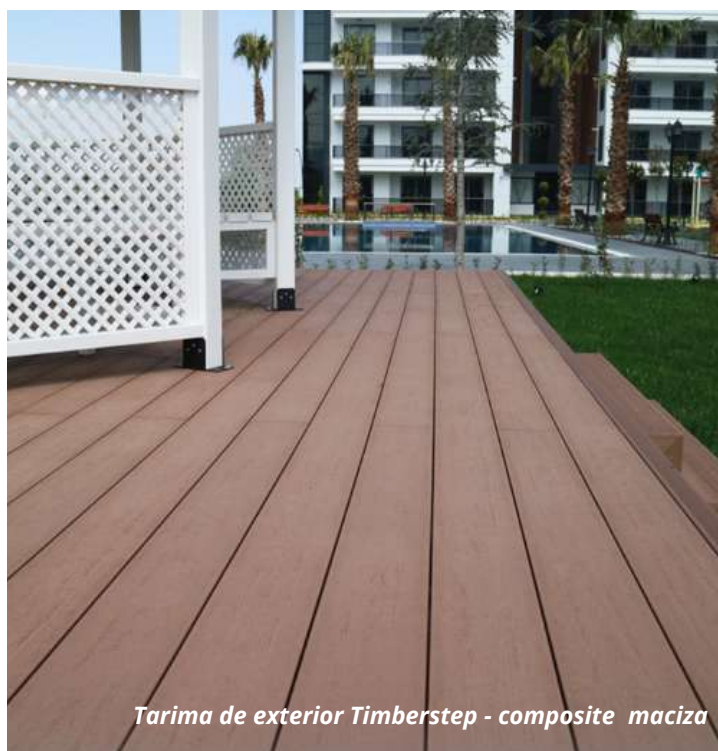

Tarima Composite

TARIMA MACIZA

2200 x 140 mm

20 mm

Grapa vista

Alta densidad
1300 kg / m³

Resistente
a la luz

Antideslizante
C3

Antihongos

Resistente
intemperie